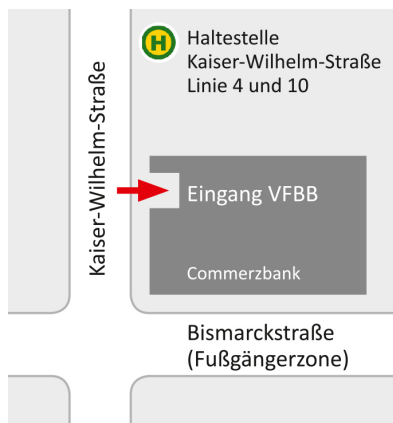

SPRACHBERATUNG:

- Integrationskurse mit Berechtigung/Verpflichtung
- Jugend-Integrationskurse
- B2-Kurse (DeuFöV)
- Sprachkurse ohne Berechtigung

© Wilhelmine Wulff - pixelio

SPEYER

Heinrich-Heine-Straße 2, 67346 Speyer

- **Kontakt und Anmeldung: Alena Beifuß**
Tel. 06232 69 896-39 | Fax 06232 69 896-31
E-Mail: alena.beifuss@vfbb-speyer.net

Zufahrt mit öffentlichen Verkehrsmitteln:
Bus Linie 563 (rote Linie), Halt „Burgfeldschule“, dann 1-2 Gehminuten zum VFBB in der Heinrich-Heine-Str. 2, direkt an der Ampel (Ecke Theodor-Heuss-Straße).

LUDWIGSHAFEN

Bismarckstraße 41, 67059 Ludwigshafen
(Eingang Kaiser-Wilhelm-Straße, im Gebäude der Commerzbank)

- **Kontakt und Anmeldung: Vera Romanyuk**
Tel. 0621 685698-14 | Fax 0621 685698-30
E-Mail: vera.romanyuk@vfbb-speyer.net

Zufahrt mit öffentlichen Verkehrsmitteln:
Straßenbahn mit Linie 4 oder 10 bis Haltestelle Kaiser-Wilhelm-Straße